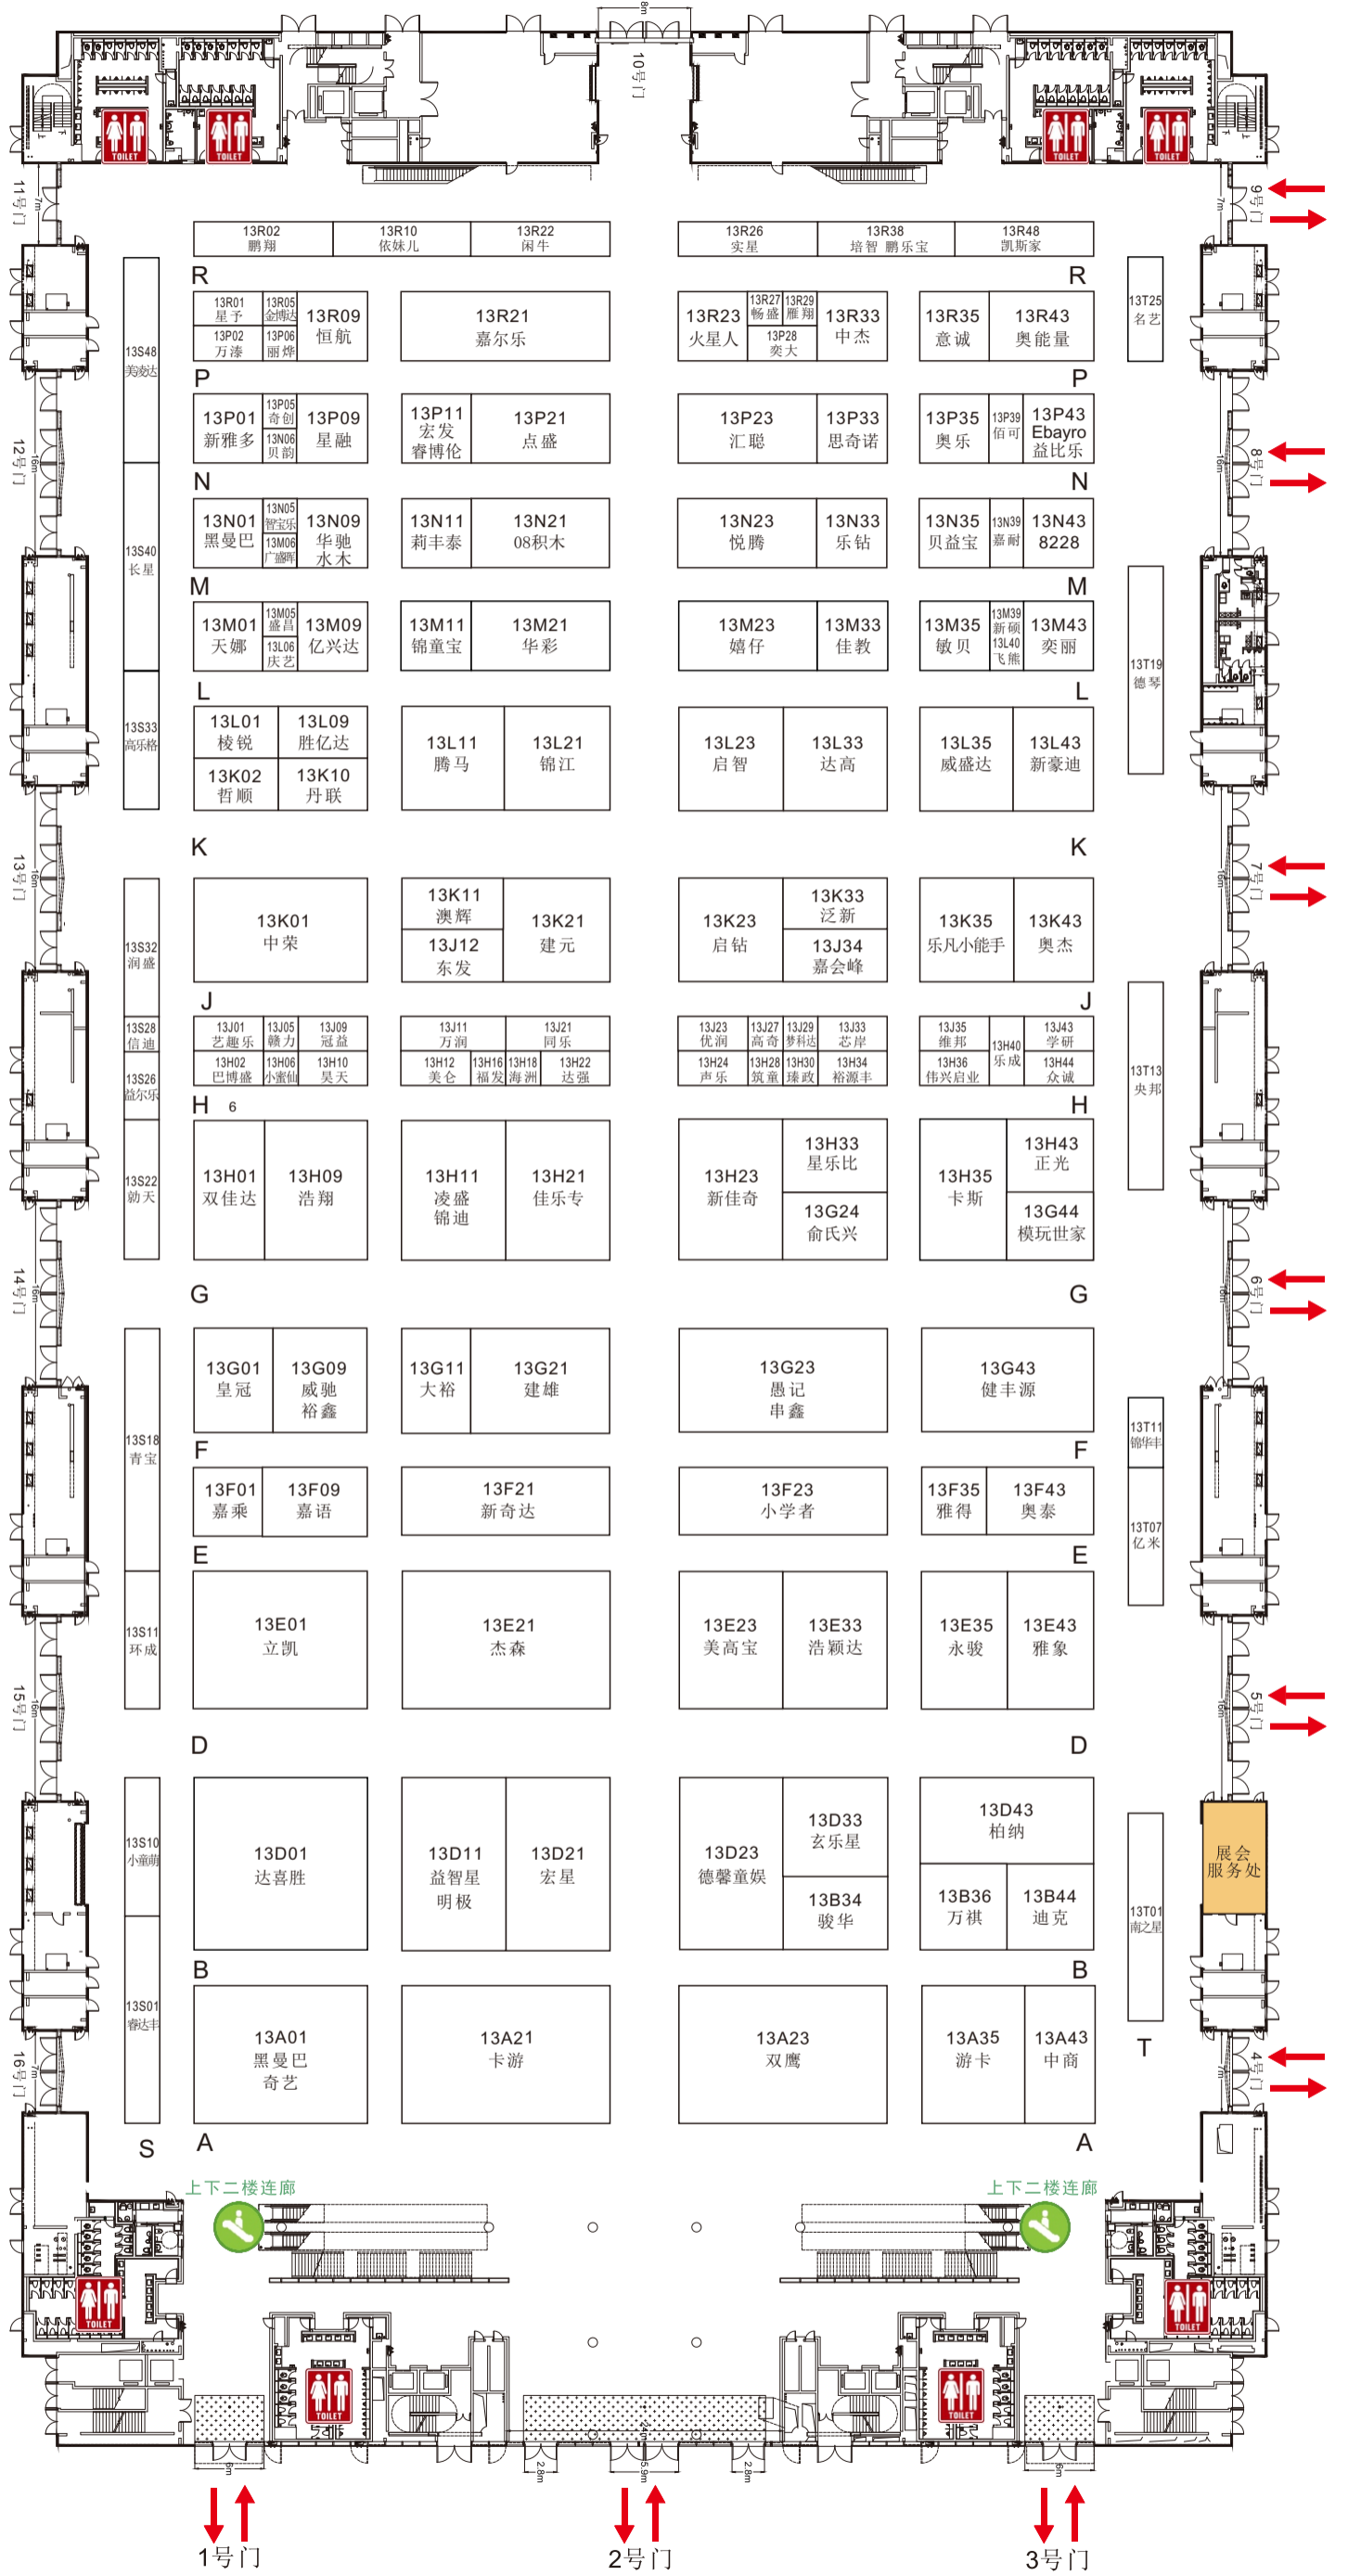

时间:2024年4月8日-10日

地点:深圳国际会展中心

13号馆平面图

综合玩具

备注:
馆内面积2万平方米,馆内空间无柱子
展位平面图最终以消防要求为准
↔表示出入口,人流走向

往15号馆