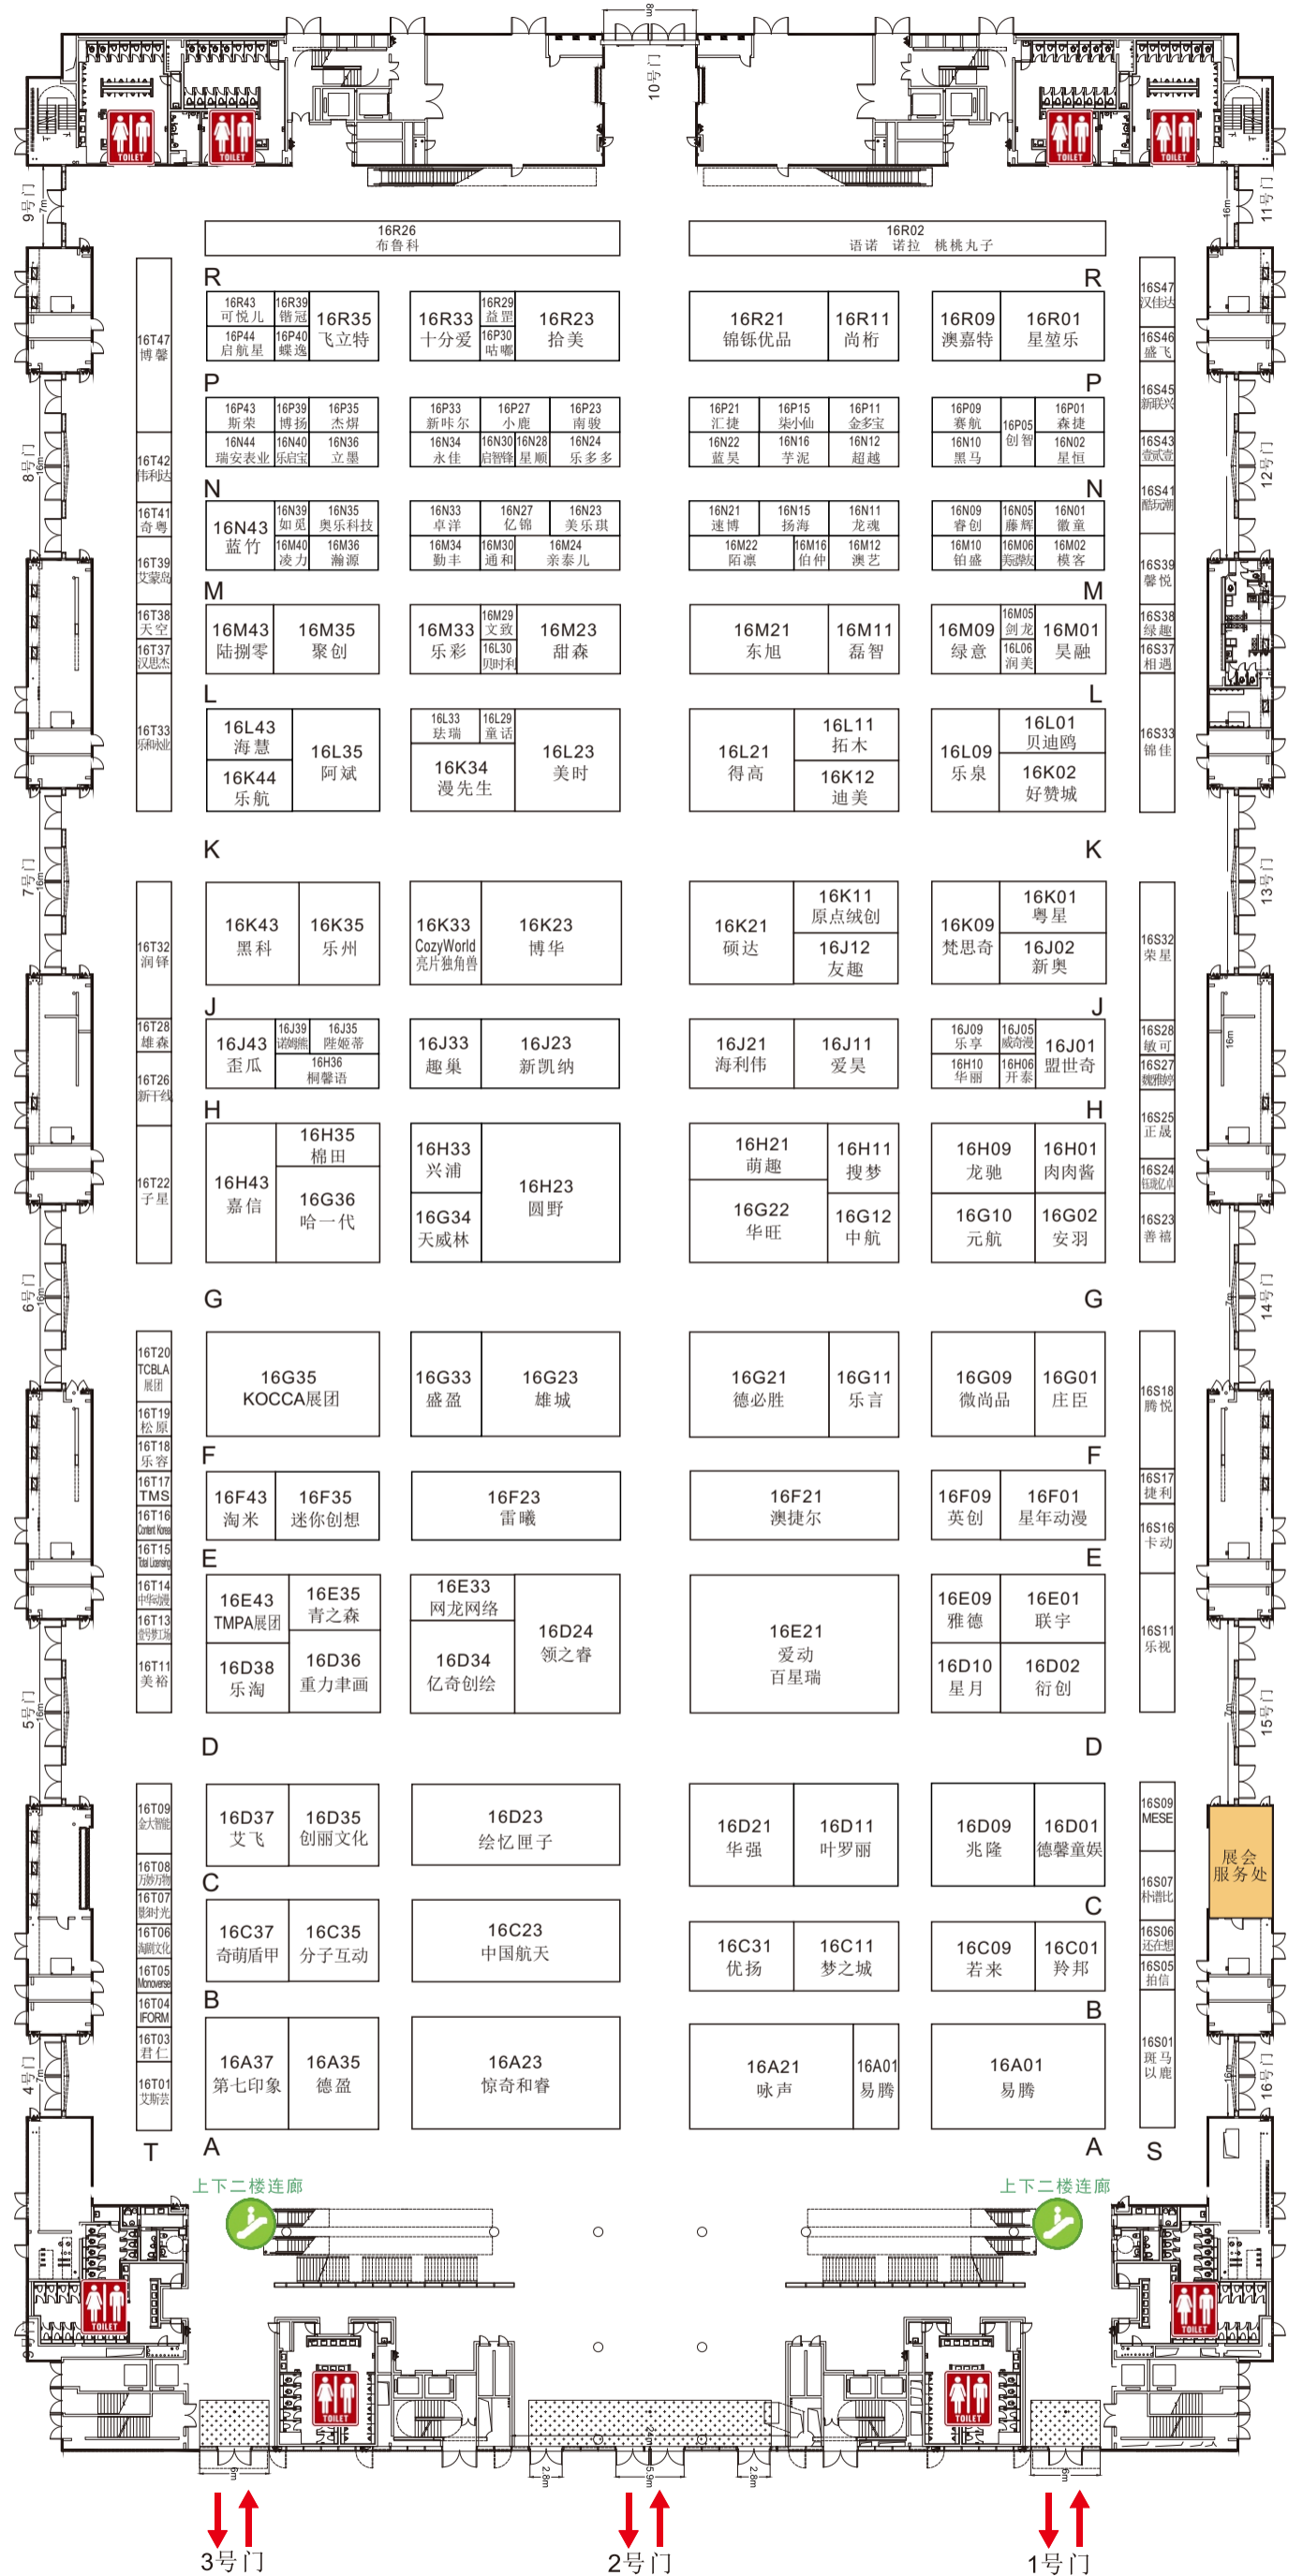

时间:2024年4月8日-10日

地点:深圳国际会展中心

# 16号馆平面图

## 授权及衍生品 潮玩及收藏玩具

备注:  
馆内面积2万平方米, 馆内空间无柱子  
展位平面图最终以消防要求为准  
↔表示出入口, 人流走向

往15号馆